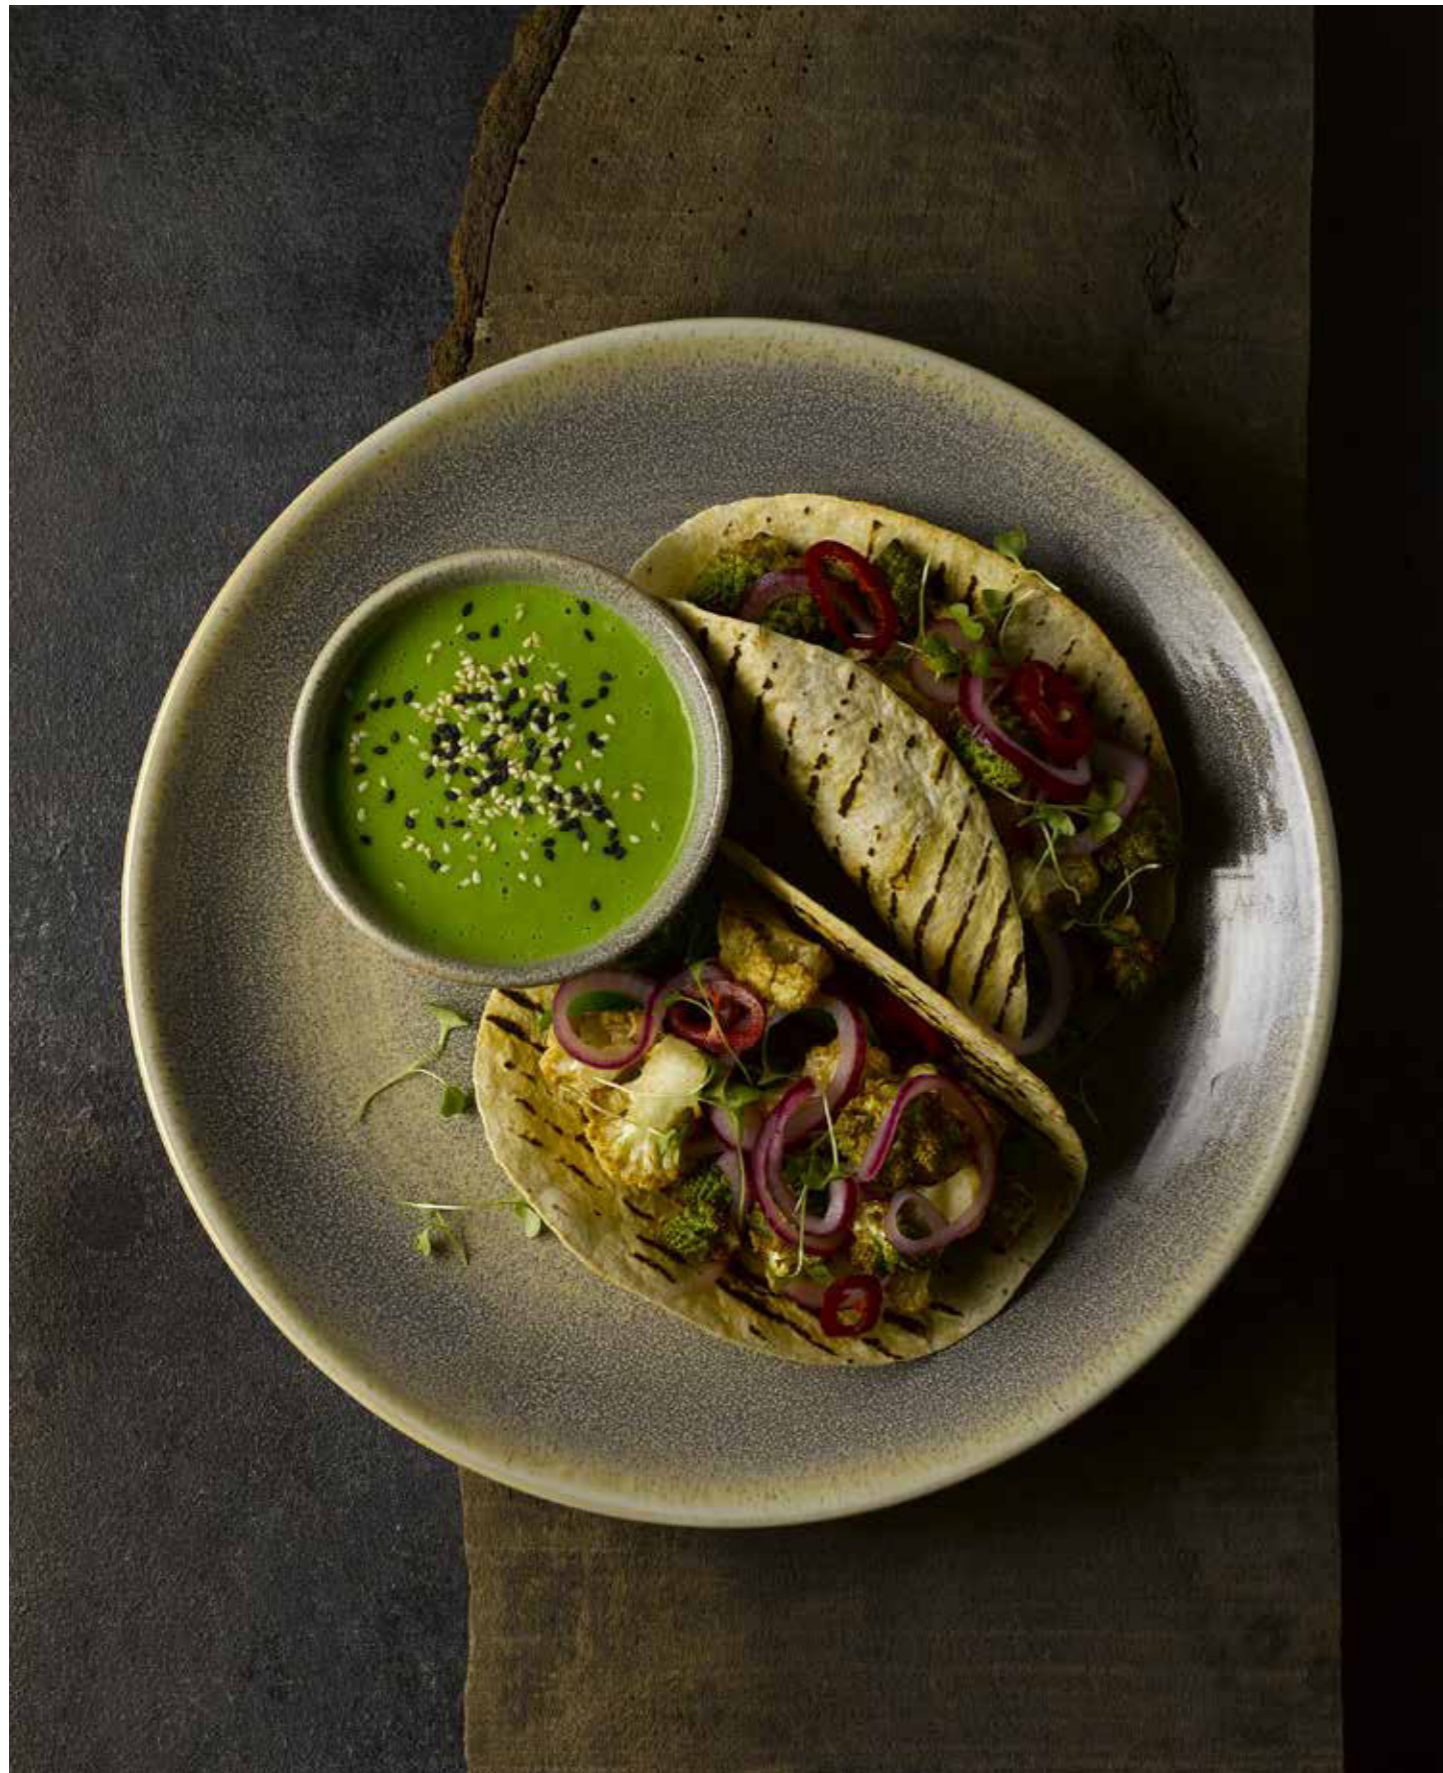

Evo | Granite

Launched Autumn 2019

Coupe Plate
★ EVOGPC291
29.5cm 11½"
Ctn Qty 6

Coupe Plate
★ EVOGPC271
27.3cm 10¾"
Ctn Qty 6

Coupe Plate
★ EVOGPC221
22.9cm 9"
Ctn Qty 6

Coupe Plate
★ EVOGPC201
20.5cm 8"
Ctn Qty 6